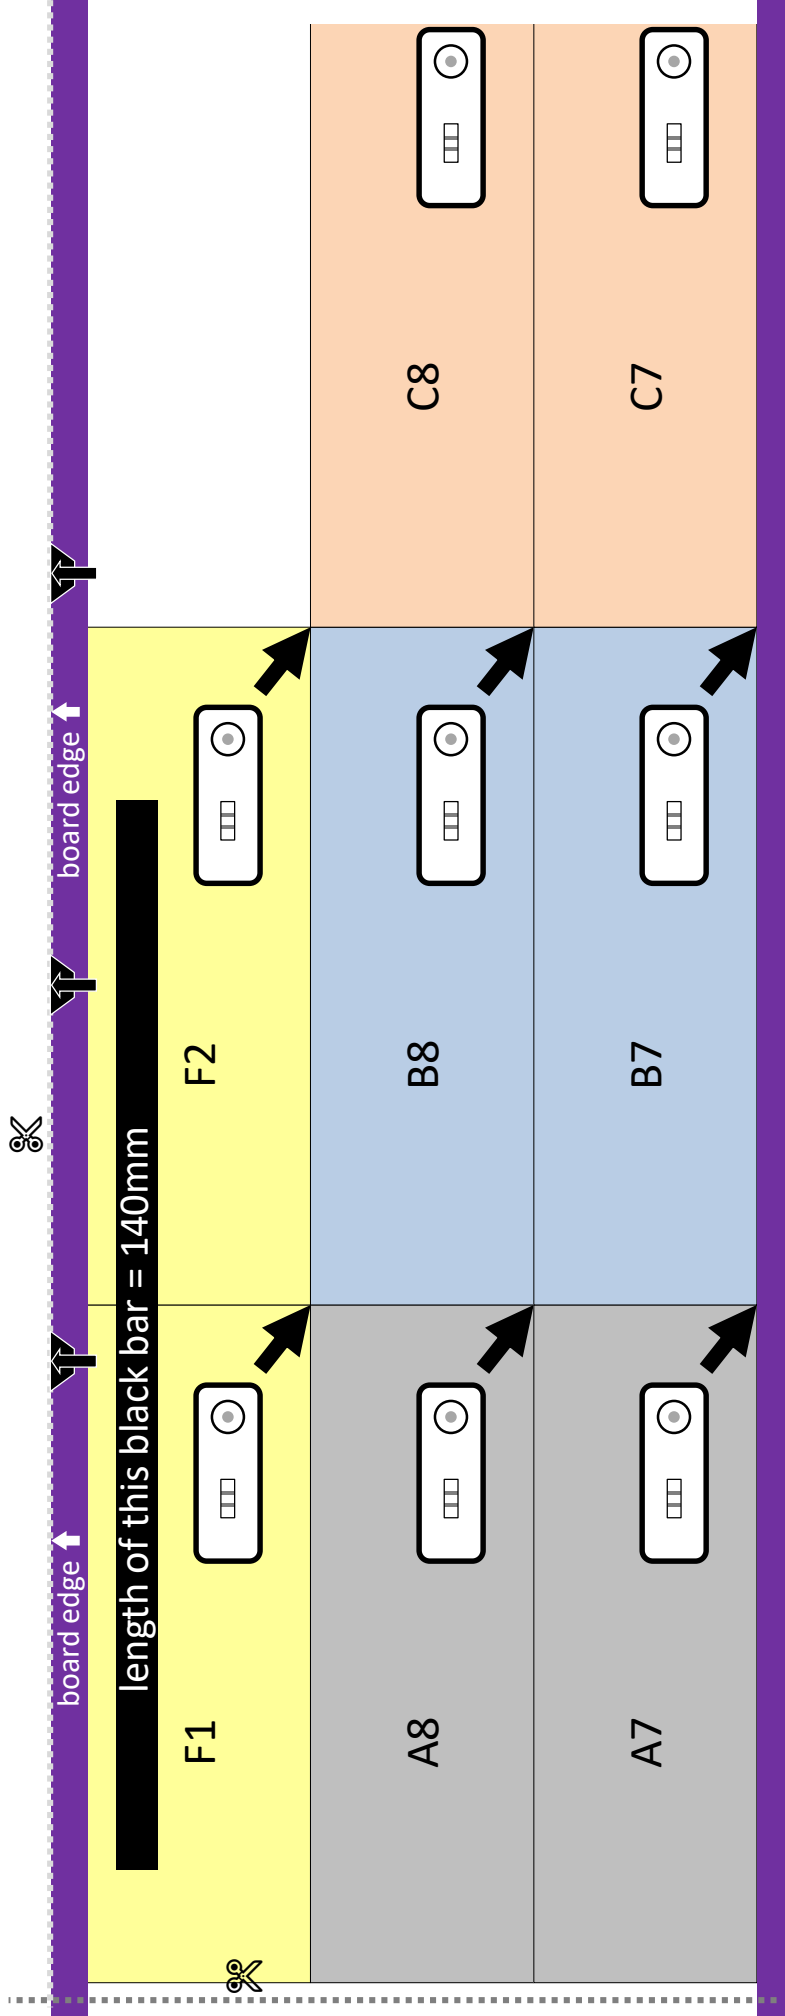

B5

B4

B3

B2

B1

A6

A5

A4

A3

A2

A1

length of this black bar = 140mm

download this map and full protocol at rtWIZARD.ljii.org

C6

C5

C4

C3

C2

C1

D6

D5

D4

D3

D2

D1

E6

E5

E4

E3

E2

E1

length of this black bar = 140mm